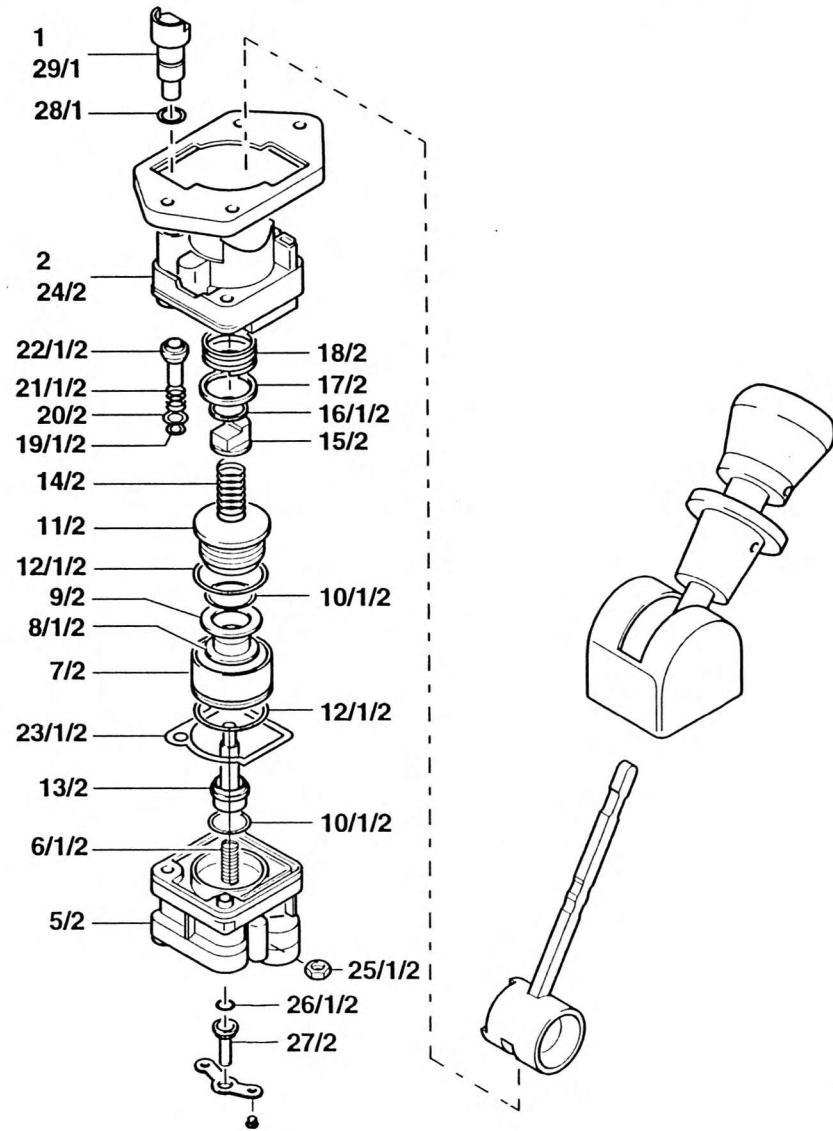

HANDBREMSVENTIL
PARKING BRAKE VALVE

BILDTAFEL
PICTORIAL DISPLAY

08.96

2216395-ETL

1/2

GMK 3050
BE 550
G 751

HANDBREMSVENTIL
PARKING BRAKE VALVE

BILDТАFЕL
PICTORIAL DISPLAY

08.96

2216395-ETL

2/2

GMK 3050
BE 550
G 751